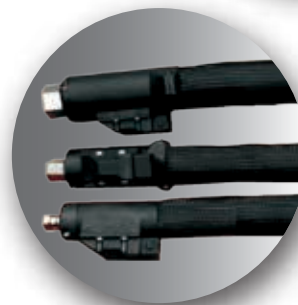

Hotmelt - Limslanger

Laget med fokus på høy produksjonssikkerhet og lang levetid

Som en av verdens ledende produsenter av limpåføringsutstyr kan ValcoMelton tilby et bredt spekter av kompatible limslanger tilpasset ethvert behov innen applisering av smeltelim og andre oppvarmede materialer.

Vanntette slanger er tilgjengelige med spesialkoplinger og gummibelegg

Slangeholdere, plastcover og annet tilbehør er også tilgjengelig

Limslanger med dobbel RTD temperaturføler

Elektriske koplinger er kompatible med markedsstandarder

Slanger tilgjengelige med "Harting-koplinger"

Justerbare koplinger fra rett til 90 grader for god tilpasning i maskinen

Leveres i flere diametere og lengder:

- \varnothing 6mm, \varnothing 8mm, \varnothing 10 mm, \varnothing 12mm, \varnothing 16 mm
- Opp til 26 meter lengde

- ValcoMelton produserer sine smeltelimslinger ved bruk av de beste tilgjengelige materialer og komponenter på markedet
- Mest vanlige temperaturfølere som brukes er Ni-120 og PT-100 RTD
- Tilgjengelig tilbehør: Braketter, nipler, koplinger, slangeholdere, plastcover mm.
- Alle ValcoMelton limslinger er CE-godkjente