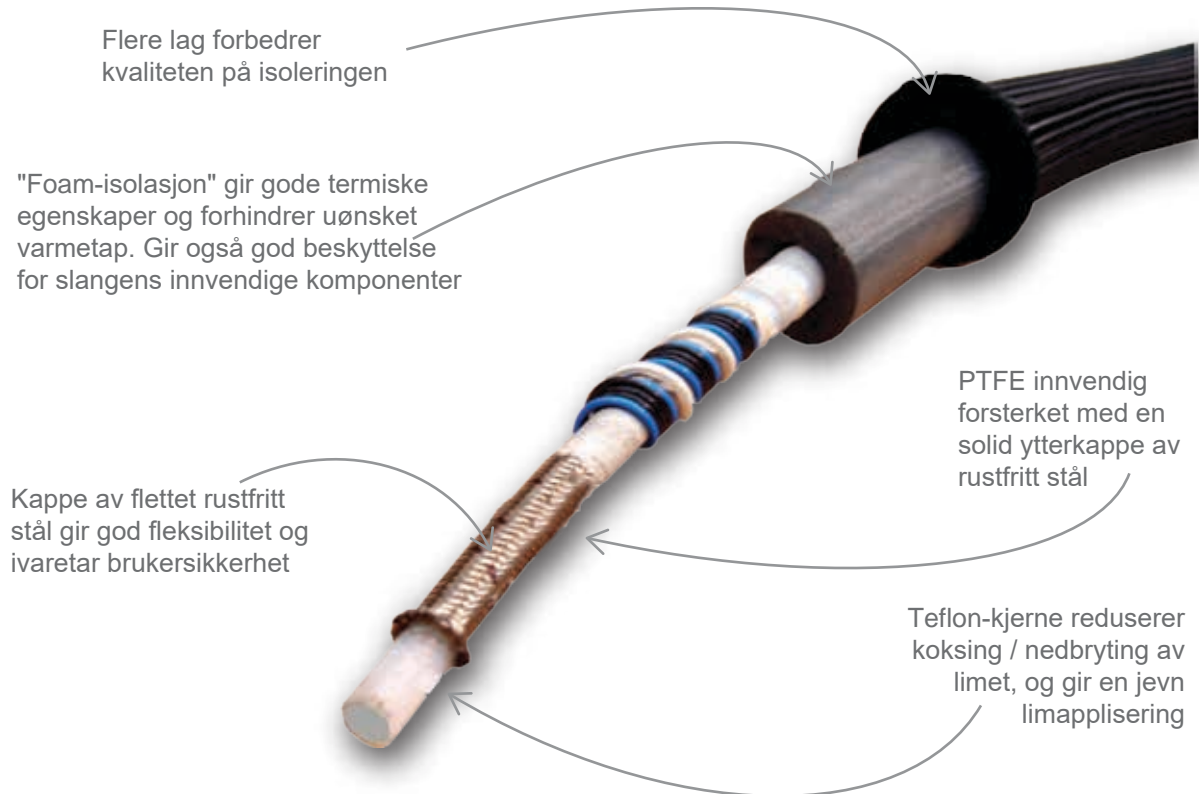

Hotmelt - Limslanger

Laget med fokus på høy produksjonssikkerhet og lang levetid

Som en av verdens ledende produsenter av limpåføringsutstyr kan ValcoMelton tilby et bredt spekter av kompatible limslanger tilpasset ethvert behov innen applisering av smeltelim og andre oppvarmede materialer.

Vanntette slanger er tilgjengelige med spesialkoplinger og gummibelegg

Slangeholdere, plastcover og annet tilbehør er også tilgjengelig

Limslanger med dobbel RTD temperaturføler

Elektriske koplinger er kompatible med markedsstandarder

Slanger tilgjengelige med "Harting-koplinger"

Justerbare koplinger fra rett til 90 grader for god tilpasning i maskinen

Leveres i flere diametere og lengder:

- \varnothing 6mm, \varnothing 8mm, \varnothing 10 mm, \varnothing 12mm, \varnothing 16 mm
- Opp til 26 meter lengde

- ValcoMelton produserer sine smeltelimslinger ved bruk av de beste tilgjengelige materialer og komponenter på markedet
- Mest vanlige temperaturfølere som brukes er Ni-120 og PT-100 RTD
- Tilgjengelig tilbehør: Braketter, nipler, koplinger, slangeholdere, plastcover mm.
- Alle ValcoMelton limslinger er CE-godkjente