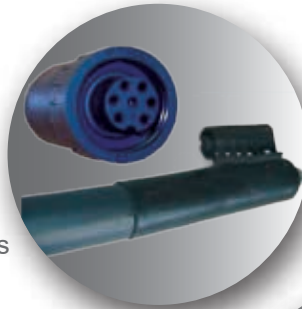

Hotmelt - Limslanger

Laget med fokus på høy produksjonssikkerhet og lang levetid

Som en av verdens ledende produsenter av limpåføringsutstyr kan ValcoMelton tilby et bredt spekter av kompatible limslanger tilpasset ethvert behov innen applisering av smeltelim og andre oppvarmede materialer.

- Kompatible med industri-standard
- Fleksible
- Passer også andre typer limutstyr
- Pålitelig i alle typer appliseringer
- Utprøvd oppbygning med garantert kvalitet
- Forebygger koksing / oksidasjon
- "Nomex" og Flex Foam isolasjon for markedets beste temperatur-stabilitet

Vanntette slanger er tilgjengelige med spesialkoplinger og gummibelegg

Slangeholdere, plastcover og annet tilbehør er også tilgjengelig

Limslanger med dobbel RTD temperaturføler

Elektriske koplinger er kompatible med markedsstandarder

Slanger tilgjengelige med "Harting-koplinger"

Justerbare koplinger fra rett til 90 grader for god tilpasning i maskinen

Leveres i flere diametere og lengder:

- \varnothing 6mm, \varnothing 8mm, \varnothing 10 mm, \varnothing 12mm, \varnothing 16 mm
- Opp til 26 meter lengde